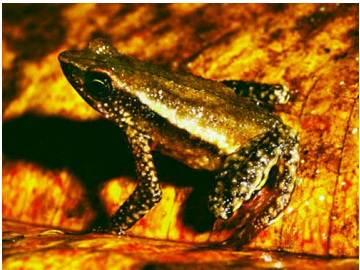

Parque Nacional Yanachaga-Chemillén, Pasco, Perú

ANFIBIOS del bosque de nubes y su zona de amortiguamiento

Ariadne Angulo, Rudolf von May, Javier Icochea, Juan Carlos Chaparro, S. Blair Hedges, Edgar Lehr, Dante G. López, Mikael Lundberg & Jiří Moravec

Fotos por: Ariadne Angulo (AA), Rudolf von May (RvM), Javier Icochea (JIM), Juan Carlos Chaparro (JCC), S. Blair Hedges (SBH), Edgar Lehr (EL), Dante G. López (DGL), Mikael Lundberg (ML), Jiří Moravec (JM), Parque Nacional Yanachaga-Chemillén (PNYCH).

Producido por: Grupo de Especialistas de los Anfibios de la UICN-Perú (ASG Perú), con el apoyo de The Mohamed bin Zayed Species Conservation Fund y Global Wildlife Conservation (GWC).
Contacto: Ariadne Angulo [aangulo@amphibians.org]. Gracias a: The Mohamed bin Zayed Species Conservation Fund, GWC, PNYCH, Santiago Castroviejo-Fisher y Tyana Wachter.

[fieldguides.fieldmuseum.org] [738] versión 1 01/2016

1 *Atelopus oxapampae*
BUFONIDAE Foto: ML